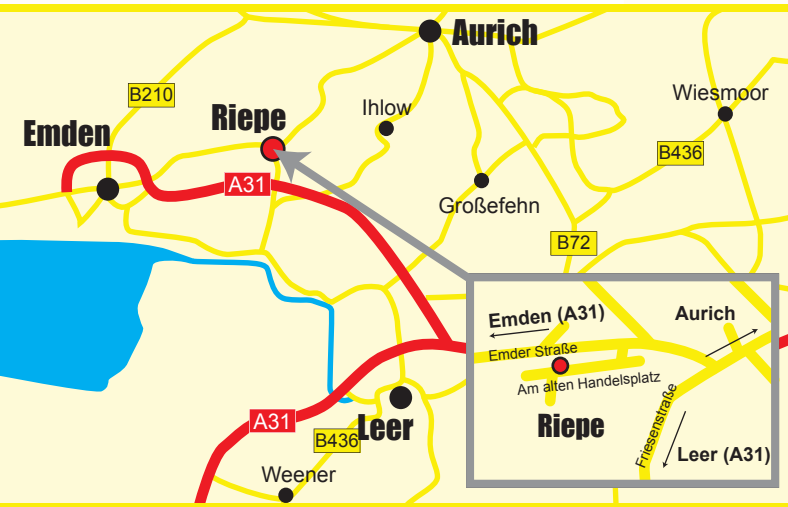

Auch online reservierbar:
www.krull-elektrotechnik.de